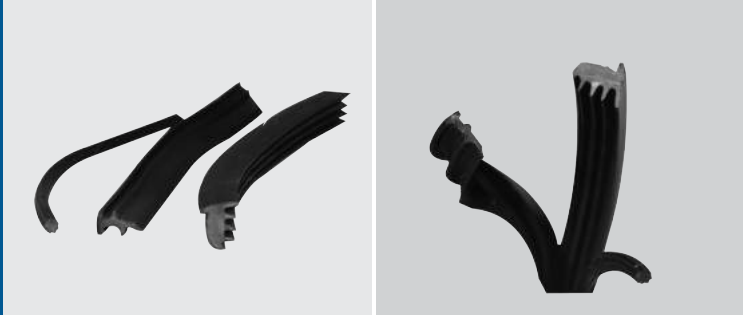

ASSA ABLOY

LA FUERZA DEL DISEÑO

Diseño en ingeniería, belleza y fuerza que se unen para formar una marca sólida, confiable, eficiente.

Ofrecemos sistemas que cumplen con los más altos estándares de calidad.

Avalados por profesionales para que tu obra lleve en sí la fuerza del diseño.

Brüken Internacional S.A. de C.V.

Bldv. Adolfo López Mateos #2603
Col. Monterrey CP 37180.
León, Guanajuato. México.

www.bruken.com.mx

ASSA ABLOY, the global leader in door opening solutions

LÍNEA VINILES

2019